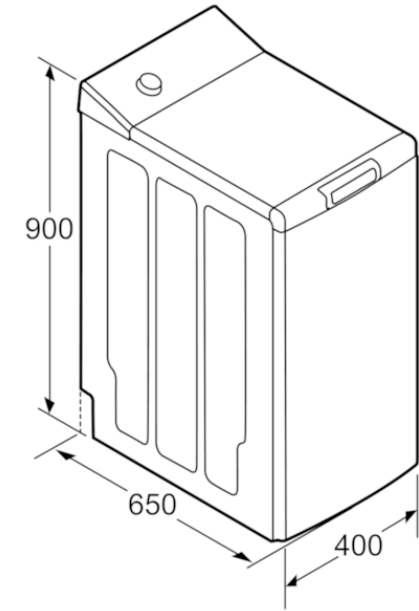

Technische Daten

Ausstattungsmerkmale

Bauform : Freistehend
 Abmessungen des Gerätes : 900 x 400 x 650
 Nettogewicht (kg) : 60,376
 Anschlusswert (W) : 2300
 Absicherung (A) : 10
 Spannung (V) : 220-240
 Frequenz (Hz) : 50
 Approbationszertifikate : CE, UL
 Länge Anschlusskabel (cm) : 150
 Waschwirkungsstufe : A
 Türanschlag : Hinten
 Rollen : Ja
 EAN-Nummer : 4242002906607

Verbrauchs- und Anschlusswerte

Beladungsmenge in kg : 7,0
 Energieeffizienzklasse : A+++
 Jährlicher Energieverbrauch (kWh/annum) : 174,00
 Leistungsaufnahme im Aus-Zustand (W) : 0,09
 Leistungsaufnahme im unausgeschalteten Zustand (W) : 0,09
 Jährlicher Wasserverbrauch (l/annum) : 9240
 Schleudereffizienzklasse : C
 Max. Schleuderdrehzahl : 1156
 Durchschn. Waschzeit Baumwolle 40°C (Teilbeladung) min : 160
 Durchschn. Waschzeit Baumwolle 60°C (volle Beladung) min : 260
 Durchschn. Waschzeit Baumwolle 60°C (Teilbeladung) min : 175
 Dauer des unausgeschalteten Zustands (min) : 15
 Schallleistung Waschen dB(A) re 1 pW : 59
 Schallleistung Schleudern dB(A) re 1 pW : 76
 Einbausituation : Freistehend

BOSCH

Serie | 6
Waschmaschine, Toploader, 40 cm, 7 kg, 1200 U/min.
WOT24447

Maße in mm

Maße in mm