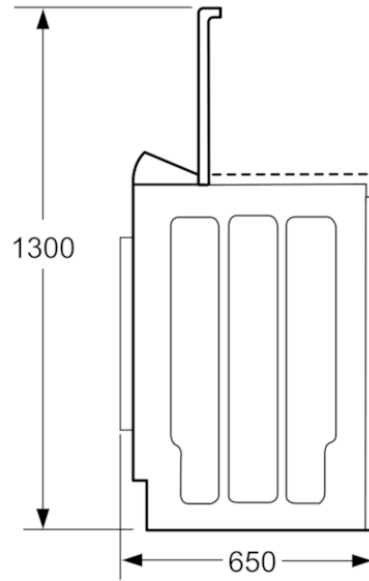

Technische Daten

Ausstattungsmerkmale

Bauform : Freistehend
 Abmessungen des Gerätes : 900 x 400 x 650
 Nettogewicht (kg) : 60,376
 Anschlusswert (W) : 2300
 Absicherung (A) : 10
 Spannung (V) : 220-240
 Frequenz (Hz) : 50
 Approbationszertifikate : CE, UL
 Länge Anschlusskabel (cm) : 150
 Waschwirkungsstufe : A
 Türanschlag : Hinten
 Rollen : Ja
 EAN-Nummer : 4242002906607

Verbrauchs- und Anschlusswerte

Beladungsmenge in kg : 7,0
 Energieeffizienzklasse : A+++
 Jährlicher Energieverbrauch (kWh/annum) : 174,00
 Leistungsaufnahme im Aus-Zustand (W) : 0,09
 Leistungsaufnahme im unausgeschalteten Zustand (W) : 0,09
 Jährlicher Wasserverbrauch (l/annum) : 9240
 Schleudereffizienzklasse : C
 Max. Schleuderdrehzahl : 1156
 Durchschn. Waschzeit Baumwolle 40°C (Teilbeladung) min : 160
 Durchschn. Waschzeit Baumwolle 60°C (volle Beladung) min : 260
 Durchschn. Waschzeit Baumwolle 60°C (Teilbeladung) min : 175
 Dauer des unausgeschalteten Zustands (min) : 15
 Schallleistung Waschen dB(A) re 1 pW : 59
 Schallleistung Schleudern dB(A) re 1 pW : 76
 Einbausituation : Freistehend

BOSCH

Serie | 6
Waschmaschine, Toploader, 40 cm, 7 kg, 1200 U/min.
WOT24447

Maße in mm

Maße in mm