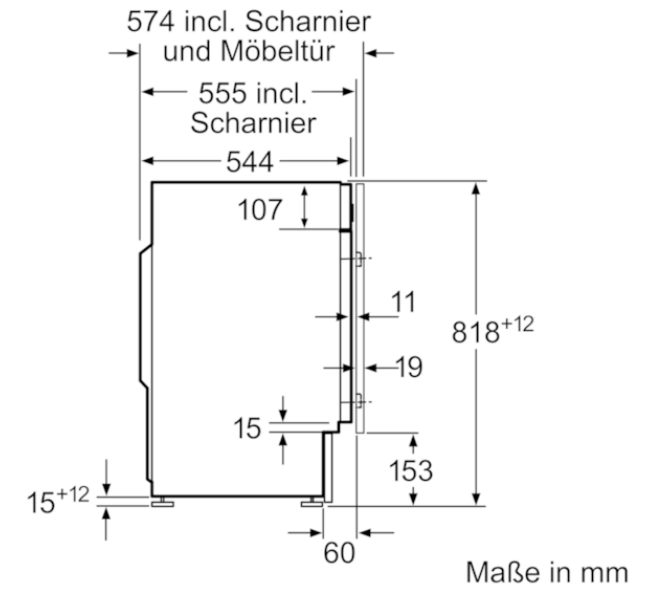

#### Ausstattungsmerkmale

Bauform : Einbau  
 Höhe der Arbeitsplatte (mm) : 820  
 Abmessungen des Gerätes : 818 x 596 x 544  
 Nettogewicht (kg) : 72,874  
 Anschlusswert (W) : 2300  
 Absicherung (A) : 10  
 Spannung (V) : 220-240  
 Frequenz (Hz) : 50  
 Approbationszertifikate : CE, VDE  
 Länge Anschlusskabel (cm) : 210  
 Waschwirkungsklasse : A  
 Türanschlag : Links  
 Rollen : Nein  
 EAN-Nummer : 4242002958682

# BOSCH

Serie | 8, Waschmaschine, Frontlader, 8 kg, 1400 U/min.  
WIW28440

Maße in mm

Maße in mm

Maße in mm

Einzelheit Z

Maße in mm