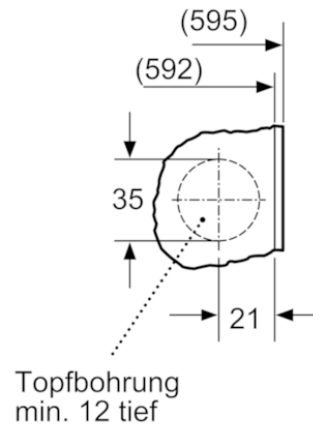

#### Ausstattungsmerkmale

Bauform : Einbau  
 Höhe der Arbeitsplatte (mm) : 820  
 Abmessungen des Gerätes : 818 x 596 x 544  
 Nettogewicht (kg) : 72,874  
 Anschlusswert (W) : 2300  
 Absicherung (A) : 10  
 Spannung (V) : 220-240  
 Frequenz (Hz) : 50  
 Approbationszertifikate : CE, VDE  
 Länge Anschlusskabel (cm) : 210  
 Waschwirkungsklasse : A  
 Türanschlag : Links  
 Rollen : Nein  
 EAN-Nummer : 4242002958682

# BOSCH

Serie | 8, Waschmaschine, Frontlader, 8 kg, 1400 U/min.  
WIW28440

Maße in mm

Maße in mm

Maße in mm

Einzelheit Z

Maße in mm