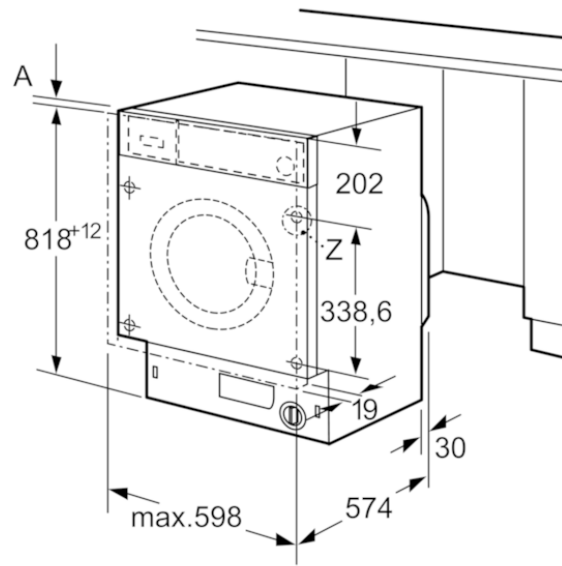

BOSCH

Serie | 8, Waschmaschine, Frontlader, 8 kg, 1400 U/min.
WIW28440

Maße in mm