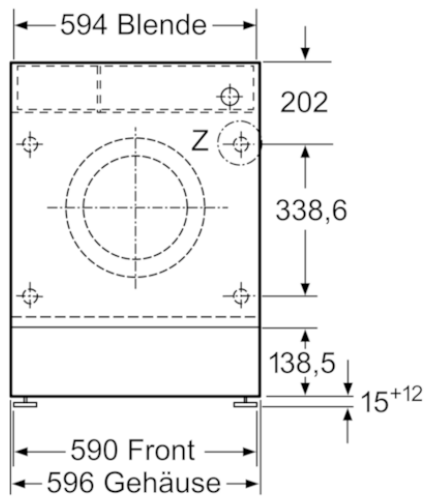

#### Ausstattungsmerkmale

Bauform : Einbau  
 Höhe der Arbeitsplatte (mm) : 820  
 Abmessungen des Gerätes : 818 x 596 x 544  
 Nettogewicht (kg) : 72,874  
 Anschlusswert (W) : 2300  
 Absicherung (A) : 10  
 Spannung (V) : 220-240  
 Frequenz (Hz) : 50  
 Approbationszertifikate : CE, VDE  
 Länge Anschlusskabel (cm) : 210  
 Waschwirkungsklasse : A  
 Türanschlag : Links  
 Rollen : Nein  
 EAN-Nummer : 4242002958682

# BOSCH

Serie | 8, Waschmaschine, Frontlader, 8 kg, 1400 U/min.  
WIW28440

Maße in mm

Maße in mm

Maße in mm

Einzelheit Z

Maße in mm