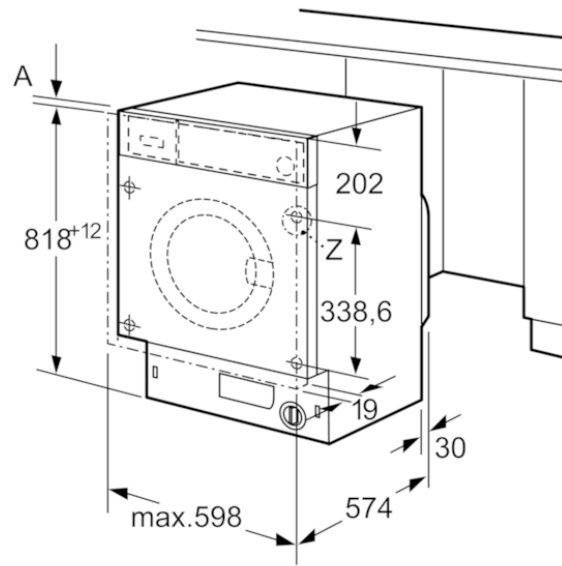

iQ700, Waschmaschine, Frontlader, 8 kg, 1400 U/min.
W114W440

Maße in mm