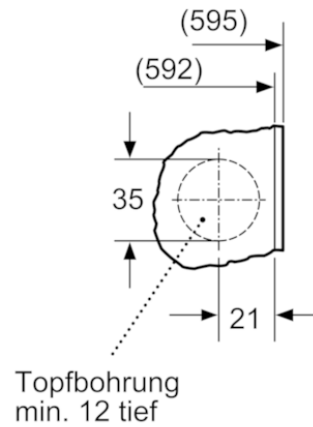

#### Ausstattungsmerkmale

Art der Installation : Einbau  
Höhe der Arbeitsplatte (mm) : 820  
Abmessungen des Gerätes : 818 x 596 x 544  
Nettogewicht (kg) : 72,874  
Anschlusswert (W) : 2300  
Absicherung (A) : 10  
Spannung (V) : 220-240  
Frequenz (Hz) : 50  
Approbatonszertifikate : CE, VDE  
Länge Anschlusskabel (cm) : 210  
Waschwirkungsklasse : A  
Türöffnung : Links  
Rollen : Nein  
EAN-Nummer : 4242003770085

iQ700, Waschmaschine, Frontlader, 8 kg, 1400 U/min.  
W114W440

Maße in mm

Maße in mm

Maße in mm

Einzelheit Z

Maße in mm