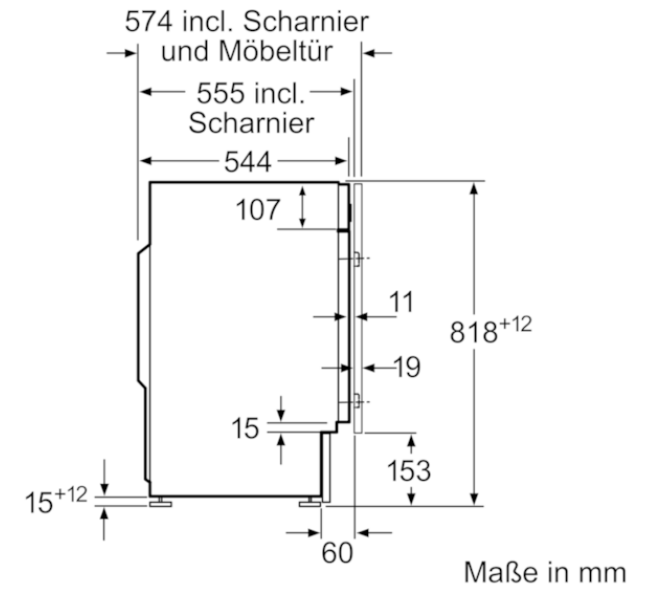

### Technische Daten

#### Ausstattungsmerkmale

Art der Installation : Einbau  
Höhe der Arbeitsplatte (mm) : 820  
Abmessungen des Gerätes : 818 x 596 x 544  
Nettogewicht (kg) : 72,874  
Anschlusswert (W) : 2300  
Absicherung (A) : 10  
Spannung (V) : 220-240  
Frequenz (Hz) : 50  
Approbatonszertifikate : CE, VDE  
Länge Anschlusskabel (cm) : 210  
Waschwirkungsklasse : A  
Türöffnung : Links  
Rollen : Nein  
EAN-Nummer : 4242003770085

iQ700, Waschmaschine, Frontlader, 8 kg, 1400 U/min.  
W114W440

Maße in mm

Maße in mm

Maße in mm

Einzelheit Z

Maße in mm