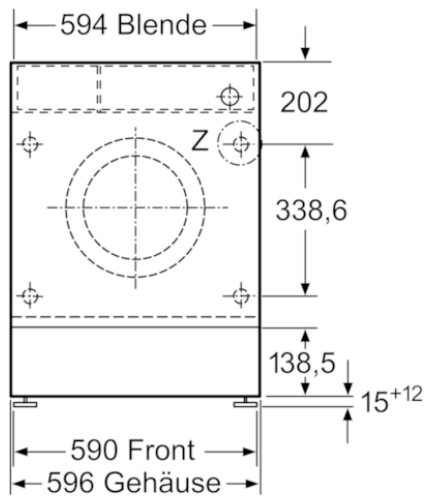

#### Ausstattungsmerkmale

Art der Installation : Einbau  
Höhe der Arbeitsplatte (mm) : 820  
Abmessungen des Gerätes : 818 x 596 x 544  
Nettogewicht (kg) : 72,874  
Anschlusswert (W) : 2300  
Absicherung (A) : 10  
Spannung (V) : 220-240  
Frequenz (Hz) : 50  
Approbatonszertifikate : CE, VDE  
Länge Anschlusskabel (cm) : 210  
Waschwirkungsklasse : A  
Türöffnung : Links  
Rollen : Nein  
EAN-Nummer : 4242003770085

iQ700, Waschmaschine, Frontlader, 8 kg, 1400 U/min.  
W114W440

Maße in mm

Maße in mm

Maße in mm

Einzelheit Z

Maße in mm