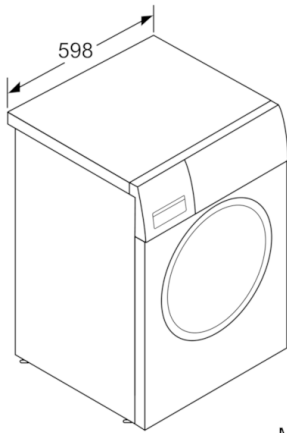

### Technische Informationen

- Gerätemaße (H x B x T): 84,8 cm x 59,8 cm x 59,0 cm
- unterschiebbar ab 85 cm Nischenhöhe

**Serie | 6 Waschmaschinen****WAT287H0****Waschmaschine**

Maße in mm