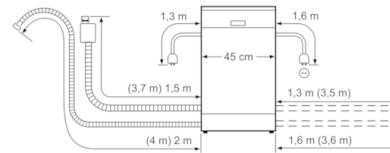

Sicherheit

- AquaStop: eine Bosch Garantie bei Wasserschäden – ein Geräteleben lang*

Maße

- Gerätemaße (H x B x T): 81,5 cm x 44,8 cm x 55,0 cm

Serie | 6 Geschirrspüler
**SPV69T70EU »SuperSilence«
ActiveWater 45 Geschirrspüler 45 cm
Vollintegrierbar**

Maße in mm

() Werte mit Verlängerungssatz