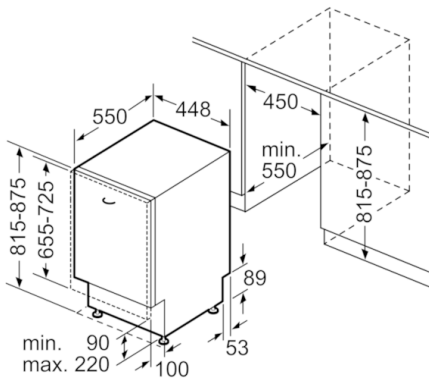

Technische Daten

Wasserverbrauch (l) :	9,5
Bauform :	Eingebaut
Höhe der Arbeitsplatte (mm) :	815
Nischenmaße (H x B x T) (mm) :	815-875 x 450 x 550
Tiefe Produkt bei geöffneter Tür (90°) (mm) :	1150
Höhenverstellbare Füße :	Ja - nur vorne
Höhenverstellung Füße maximal (mm) :	60
Verstellbarer Sockel :	Horizontal und Vertikal
Nettogewicht (kg) :	35,804
Bruttogewicht (kg) :	38,0
Anschlusswert (W) :	2400
Absicherung (A) :	10
Spannung (V) :	220-240
Frequenz (Hz) :	50; 60
Länge Anschlusskabel (cm) :	175
Steckerart :	Schuko-/Gardy.m.Erdung
Länge Zulaufschlauch (cm) :	140
Länge Ablaufschlauch (cm) :	190
EAN-Nummer :	4242002864075
Anzahl Maßgedecke :	10
Energieeffizienzklasse (2010/30/EC) :	A++
Jährlicher Energieverbrauch (kWh/annum) - neu (2010/30/EC) :	211,00
Energieverbrauch (kWh) :	0,75
Leistungsaufnahme im unausgeschalteten Zustand (W) (2010/30/EC) :	0,10
Energieverbrauch im ausgeschalteten Modus (W) - neu (2010/30/EC) :	0,10
Jährlicher Wasserverbrauch (l/annum) - neu (2010/30/EC) :	2660
Trocknungsklasse :	A
Vergleichsprogramm :	Eco
Programmdauer Vergleichsprogramm (min) :	195
Schallleistung (dB(A) re 1 pW) :	44
Art der Installation :	Vollintegrierbar

Sicherheit

- AquaStop: eine Bosch Garantie bei Wasserschäden – ein Geräteleben lang*

Maße

- Gerätemaße (H x B x T): 81,5 cm x 44,8 cm x 55,0 cm

Serie | 6 Geschirrspüler
**SPV69T70EU »SuperSilence«
ActiveWater 45 Geschirrspüler 45 cm
Vollintegrierbar**