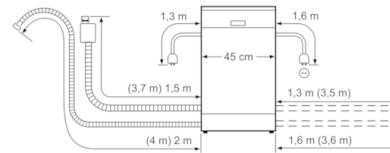

Technische Daten

Wasserverbrauch (l) :	9,5
Bauform :	Eingebaut
Höhe der Arbeitsplatte (mm) :	815
Nischenmaße (H x B x T) (mm) :	815-875 x 450 x 550
Tiefe Produkt bei geöffneter Tür (90°) (mm) :	1150
Höhenverstellbare Füße :	Ja - nur vorne
Höhenverstellung Füße maximal (mm) :	60
Verstellbarer Sockel :	Horizontal und Vertikal
Nettogewicht (kg) :	30,804
Bruttogewicht (kg) :	33,0
Anschlusswert (W) :	2400
Absicherung (A) :	10
Spannung (V) :	220-240
Frequenz (Hz) :	50; 60
Länge Anschlusskabel (cm) :	175
Steckerart :	Schuko-/Gardy.m.Erdung
Länge Zulaufschlauch (cm) :	165
Länge Ablaufschlauch (cm) :	205
EAN-Nummer :	4242002906225
Anzahl Maßgedecke :	9
Energieeffizienzklasse (2010/30/EC) :	A+
Jährlicher Energieverbrauch (kWh/annum) - neu (2010/30/EC) :	220,00
Energieverbrauch (kWh) :	0,78
Leistungsaufnahme im unausgeschalteten Zustand (W) (2010/30/EC) :	0,10
Energieverbrauch im ausgeschalteten Modus (W) - neu (2010/30/EC) :	0,10
Jährlicher Wasserverbrauch (l/annum) - neu (2010/30/EC) :	2660
Trocknungsklasse :	A
Vergleichsprogramm :	Eco
Programmdauer Vergleichsprogramm (min) :	195
Schallleistung (dB(A) re 1 pW) :	46
Art der Installation :	Vollintegrierbar

Sicherheit

- AquaStop: eine Bosch Garantie bei Wasserschäden – ein Geräteleben lang*
- Türverriegelung

Maße

- Gerätemaße (H x B x T): 81,5 cm x 44,8 cm x 55,0 cm

Serie | 4 Geschirrspüler
**SPV50E90EU »SilencePlus«
ActiveWater 45 Geschirrspüler 45 cm
Vollintegrierbar**

Maße in mm

() Werte mit Verlängerungssatz