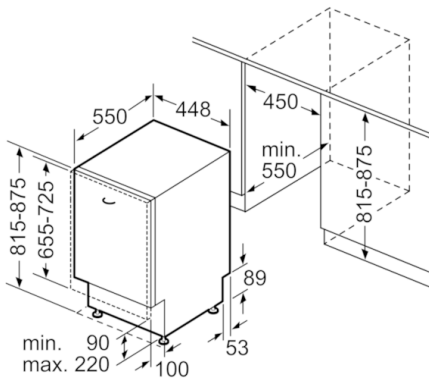

Technische Daten

Wasserverbrauch (l) :	9,5
Bauform :	Eingebaut
Höhe der Arbeitsplatte (mm) :	815
Nischenmaße (H x B x T) (mm) :	815-875 x 450 x 550
Tiefe Produkt bei geöffneter Tür (90°) (mm) :	1150
Höhenverstellbare Füße :	Ja - nur vorne
Höhenverstellung Füße maximal (mm) :	60
Verstellbarer Sockel :	Horizontal und Vertikal
Nettogewicht (kg) :	30,804
Bruttogewicht (kg) :	33,0
Anschlusswert (W) :	2400
Absicherung (A) :	10
Spannung (V) :	220-240
Frequenz (Hz) :	50; 60
Länge Anschlusskabel (cm) :	175
Steckerart :	Schuko-/Gardy.m.Erdung
Länge Zulaufschlauch (cm) :	165
Länge Ablaufschlauch (cm) :	205
EAN-Nummer :	4242002906225
Anzahl Maßgedecke :	9
Energieeffizienzklasse (2010/30/EC) :	A+
Jährlicher Energieverbrauch (kWh/annum) - neu (2010/30/EC) :	220,00
Energieverbrauch (kWh) :	0,78
Leistungsaufnahme im unausgeschalteten Zustand (W) (2010/30/EC) :	0,10
Energieverbrauch im ausgeschalteten Modus (W) - neu (2010/30/EC) :	0,10
Jährlicher Wasserverbrauch (l/annum) - neu (2010/30/EC) :	2660
Trocknungsklasse :	A
Vergleichsprogramm :	Eco
Programmdauer Vergleichsprogramm (min) :	195
Schallleistung (dB(A) re 1 pW) :	46
Art der Installation :	Vollintegrierbar

Sicherheit

- AquaStop: eine Bosch Garantie bei Wasserschäden – ein Geräteleben lang*
- Türverriegelung

Maße

- Gerätemaße (H x B x T): 81,5 cm x 44,8 cm x 55,0 cm

Serie | 4 Geschirrspüler
**SPV50E90EU »SilencePlus«
ActiveWater 45 Geschirrspüler 45 cm
Vollintegrierbar**