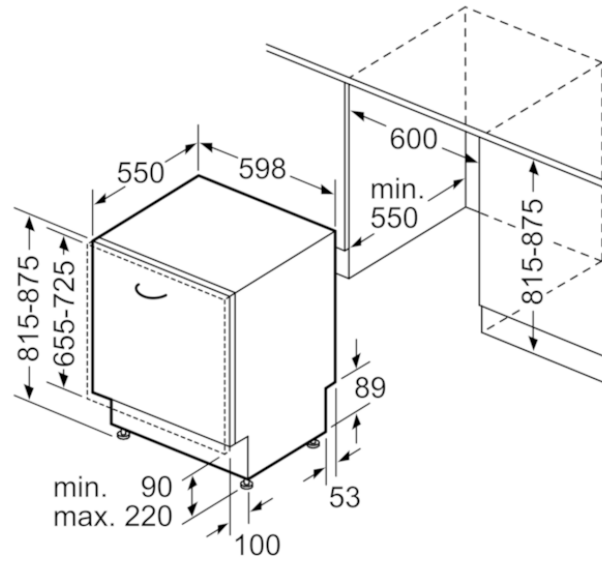

Verfügbare Farbvarianten

Technische Daten

Ausstattungsmerkmale

Wasserverbrauch (l) : 9,5
Bauform : Einbau
Höhe der Arbeitsplatte (mm) : 815
Nischenmaße (H x B x T) (mm) : 815-875 x 600 x 550
Tiefe Produkt bei geöffneter Tür (90°) (mm) : 1150
Höhenverstellbare Füße : Ja - nur vorne
Höhenverstellung Füße maximal (mm) : 60
Verstellbarer Sockel : Horizontal und Vertikal
Nettogewicht (kg) : 35,365
Bruttogewicht (kg) : 38,0
Anschlusswert (W) : 2400
Absicherung (A) : 10
Spannung (V) : 220-240
Frequenz (Hz) : 50; 60
Länge Anschlusskabel (cm) : 175
Steckerart : Schuko-/Gardym.Erdung
Länge Zulaufschlauch (cm) : 165
Länge Ablaufschlauch (cm) : 190
EAN-Nummer : 4242003768280

Verbrauchs- und Anschlusswerte

Anzahl Maßgedecke : 12
Energie-Effizienzklasse : A++: sehr effizient
Jährlicher Energieverbrauch (kWh/annum) : 258,00
Energieverbrauch (kWh) : 0,90
Leistungsaufnahme im unausgeschalteten Zustand (W) : 0,10
Energieverbrauch im ausgeschalteten Modus : 0,10
Jährlicher Wasserverbrauch (l/annum) : 2660
Trocknungsklasse : A
Vergleichsprogramm : Eco
Programmdauer Vergleichsprogramm (min) : 210
Geräusch (dB) : 46
Art der Installation : Vollintegrierbar

iQ300
SN636X01GE
Geschirrspüler 60 cm

Maße in mm

Maße in mm