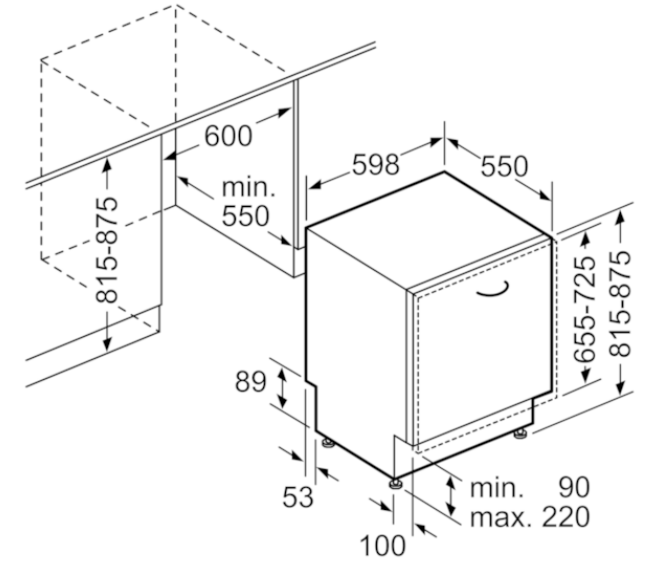

Verfügbare Farbvarianten

Technische Daten

Ausstattungsmerkmale

Wasserverbrauch (l) : 9,5
Bauform : Einbau
Höhe der Arbeitsplatte (mm) : 815
Nischenmaße (H x B x T) (mm) : 815-875 x 600 x 550
Tiefe Produkt bei geöffneter Tür (90°) (mm) : 1150
Höhenverstellbare Füße : Ja - nur vorne
Höhenverstellung Füße maximal (mm) : 60
Verstellbarer Sockel : Horizontal und Vertikal
Nettogewicht (kg) : 35,365
Bruttogewicht (kg) : 38,0
Anschlusswert (W) : 2400
Absicherung (A) : 10
Spannung (V) : 220-240
Frequenz (Hz) : 50; 60
Länge Anschlusskabel (cm) : 175
Steckerart : Schuko-/Gardym.Erdung
Länge Zulaufschlauch (cm) : 165
Länge Ablaufschlauch (cm) : 190
EAN-Nummer : 4242003768280

Verbrauchs- und Anschlusswerte

Anzahl Maßgedecke : 12
Energie-Effizienzklasse : A++: sehr effizient
Jährlicher Energieverbrauch (kWh/annum) : 258,00
Energieverbrauch (kWh) : 0,90
Leistungsaufnahme im unausgeschalteten Zustand (W) : 0,10
Energieverbrauch im ausgeschalteten Modus : 0,10
Jährlicher Wasserverbrauch (l/annum) : 2660
Trocknungsklasse : A
Vergleichsprogramm : Eco
Programmdauer Vergleichsprogramm (min) : 210
Geräusch (dB) : 46
Art der Installation : Vollintegrierbar

iQ300
SN636X01GE
Geschirrspüler 60 cm

Maße in mm

Maße in mm