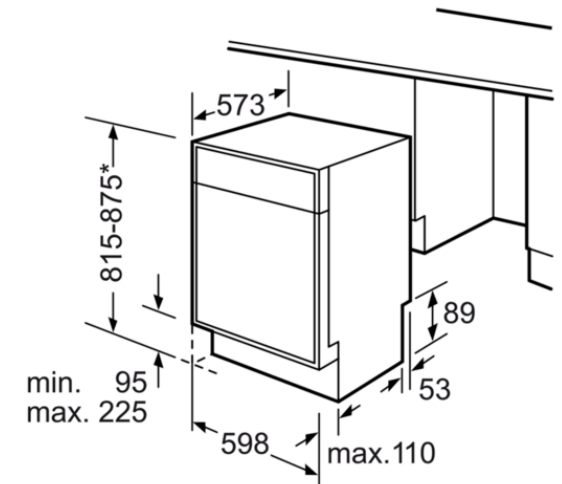

Verfügbare Farbvarianten

Technische Daten

Ausstattungsmerkmale

Wasserverbrauch (l) : 9,5
Bauform : Einbau
Höhe der Arbeitsplatte (mm) : 815
Nischenmaße (H x B x T) (mm) : 815-875 x 600 x 550
Tiefe Produkt bei geöffneter Tür (90°) (mm) : 1150
Höhenverstellbare Füße : Ja - nur vorne
Höhenverstellung Füße maximal (mm) : 60
Verstellbarer Sockel : Horizontal und Vertikal
Nettogewicht (kg) : 40,0
Bruttogewicht (kg) : 42,0
Anschlusswert (W) : 2400
Absicherung (A) : 10
Spannung (V) : 220-240
Frequenz (Hz) : 50; 60
Länge Anschlusskabel (cm) : 175
Steckerart : Schuko-/Gardym.Erdung
Länge Zulaufschlauch (cm) : 140
Länge Ablaufschlauch (cm) : 190
EAN-Nummer : 4242003776032

iQ300
 SN336W01GE
 Unterbaugerät - weiß
 Geschirrspüler 60 cm
 Incl. Sockelblech

Maße in mm

* Durch höhenverstellbare Schraubfüße
 Sockelhöhe bei Gerätehöhe 815 95-165 mm
 Sockelhöhe bei Gerätehöhe 875 155-225 mm
 Maße in mm