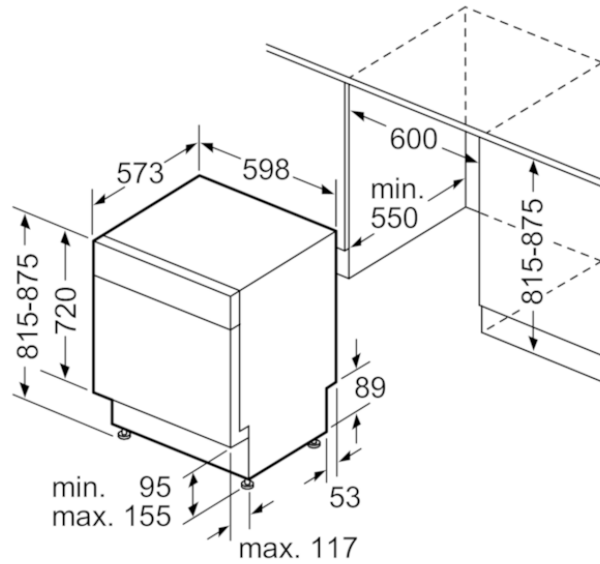

Verfügbare Farbvarianten

Technische Daten

Ausstattungsmerkmale

Wasserverbrauch (l) : 9,5
Bauform : Einbau
Höhe der Arbeitsplatte (mm) : 815
Nischenmaße (H x B x T) (mm) : 815-875 x 600 x 550
Tiefe Produkt bei geöffneter Tür (90°) (mm) : 1150
Höhenverstellbare Füße : Ja - nur vorne
Höhenverstellung Füße maximal (mm) : 60
Verstellbarer Sockel : Horizontal und Vertikal
Nettogewicht (kg) : 40,0
Bruttogewicht (kg) : 42,0
Anschlusswert (W) : 2400
Absicherung (A) : 10
Spannung (V) : 220-240
Frequenz (Hz) : 50; 60
Länge Anschlusskabel (cm) : 175
Steckerart : Schuko-/Gardym.Erdung
Länge Zulaufschlauch (cm) : 140
Länge Ablaufschlauch (cm) : 190
EAN-Nummer : 4242003776032

Verbrauchs- und Anschlusswerte

Anzahl Maßgedecke : 12
Energie-Effizienzklasse : A++: sehr effizient
Jährlicher Energieverbrauch (kWh/annum) : 258
Energieverbrauch (kWh) : 0,90
Leistungsaufnahme im unausgeschalteten Zustand (W) : 0,10
Energieverbrauch im ausgeschalteten Modus : 0,10
Jährlicher Wasserverbrauch (l/annum) : 2660
Trocknungsklasse : A
Vergleichsprogramm : Eco
Programmdauer Vergleichsprogramm (min) : 210
Geräusch (dB) : 46
Art der Installation : Unterbaugerät

iQ300
 SN336W01GE
 Unterbaugerät - weiß
 Geschirrspüler 60 cm
 Incl. Sockelblech

Maße in mm

* Durch höhenverstellbare Schraubfüße
 Sockelhöhe bei Gerätehöhe 815 95-165 mm
 Sockelhöhe bei Gerätehöhe 875 155-225 mm
 Maße in mm