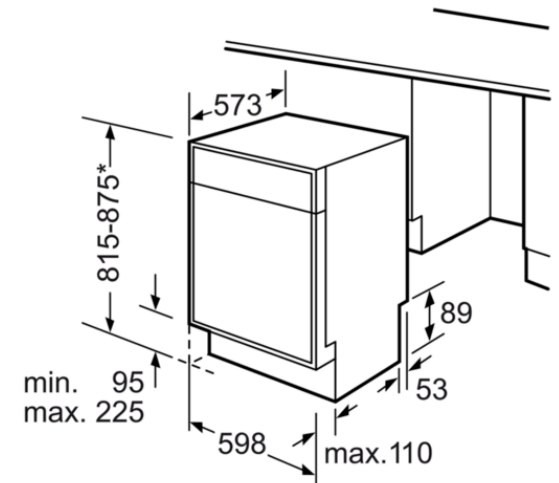

Verfügbare Farbvarianten

Technische Daten

Ausstattungsmerkmale

Wasserverbrauch (l) : 9,5
Bauform : Einbau
Höhe der Arbeitsplatte (mm) : 815
Nischenmaße (H x B x T) (mm) : 815-875 x 600 x 550
Tiefe Produkt bei geöffneter Tür (90°) (mm) : 1150
Höhenverstellbare Füße : Ja - nur vorne
Höhenverstellung Füße maximal (mm) : 60
Verstellbarer Sockel : Horizontal und Vertikal
Nettogewicht (kg) : 40,0
Bruttogewicht (kg) : 42,0
Anschlusswert (W) : 2400
Absicherung (A) : 10
Spannung (V) : 220-240
Frequenz (Hz) : 50; 60
Länge Anschlusskabel (cm) : 175
Steckerart : Schuko-/Gardym.Erdung
Länge Zulaufschlauch (cm) : 140
Länge Ablaufschlauch (cm) : 190
EAN-Nummer : 4242003776032

iQ300
 SN336W01GE
 Unterbaugerät - weiß
 Geschirrspüler 60 cm
 Incl. Sockelblech

Maße in mm

* Durch höhenverstellbare Schraubfüße
 Sockelhöhe bei Gerätehöhe 815 95-165 mm
 Sockelhöhe bei Gerätehöhe 875 155-225 mm
 Maße in mm