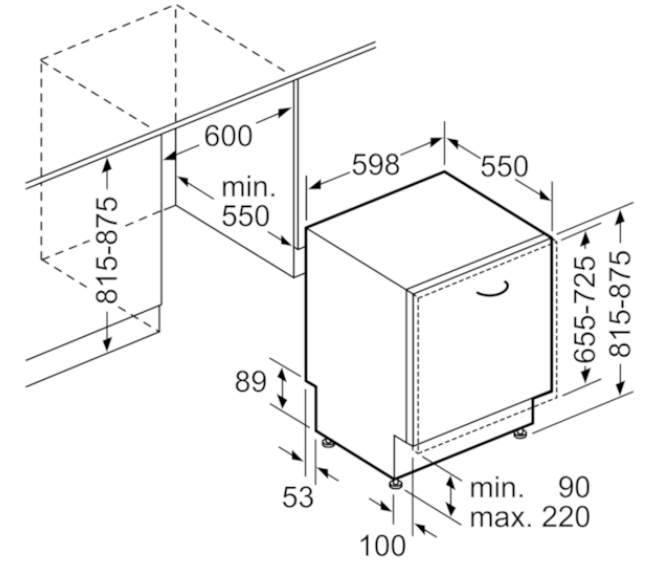

#### Ausstattungsmerkmale

Wasserverbrauch : 9,5  
Bauform : Einbau  
Höhe der Arbeitsplatte (mm) : 815  
Nischenmaße (H x B x T) (mm) : 815-875 x 600 x 550  
Tiefe Produkt bei geöffneter Tür (90°) (mm) : 1150  
Höhenverstellbare Füße : Ja - nur vorne  
Höhenverstellung Füße maximal (mm) : 60  
Verstellbarer Sockel : Horizontal und Vertikal  
Nettogewicht (kg) : 36,9  
Bruttogewicht (kg) : 39,0  
Anschlusswert (W) : 2400  
Absicherung (A) : 10  
Spannung (V) : 220-240  
Frequenz (Hz) : 50; 60  
Länge Anschlusskabel (cm) : 175  
Steckerart : Schuko-/Gardym.Erdung  
Länge Zulaufschlauch (cm) : 140  
Länge Ablaufschlauch (cm) : 190  
EAN-Nummer : 4242002955520

#### Verbrauchs- und Anschlusswerte

Anzahl Maßgedecke : 13  
Energie-Effizienz-Klasse : A++  
Jährlicher Energieverbrauch (kWh/annum) : 262  
Energieverbrauch (kWh) : 0,92  
Leistungsaufnahme im unausgeschalteten Zustand (W) : 0,10  
Energieverbrauch im ausgeschalteten Modus : 0,10  
Jährlicher Wasserverbrauch (l/annum) : 2660  
Trocknungsklasse : A  
Vergleichsprogramm : Eco  
Programmdauer Vergleichsprogramm (min) : 210  
Schalleistung (dB(A) re 1 pW) : 44  
Einbausituation : Vollintegrierbar

# BOSCH

Serie | 4  
SMV46IX03E  
SuperSilence Geschirrspüler 60 cm  
Vollintegrierbar

Maße in mm

Maße in mm