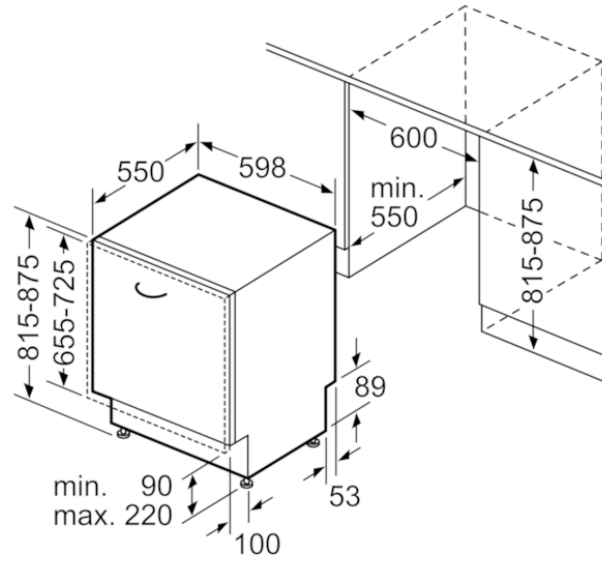

BOSCH

Serie | 4
SMV46IX03E
SuperSilence Geschirrspüler 60 cm
Vollintegrierbar

Maße in mm