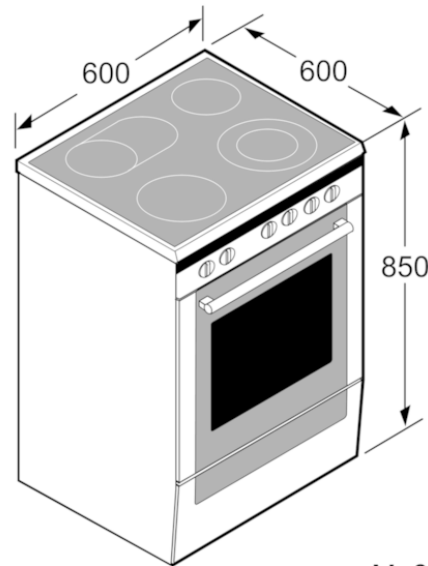

Verfügbare Farbvarianten

Technische Daten

Ausstattungsmerkmale

Bauform : Freistehend
Abmessungen des Gerätes (mm) : 850 x 600 x 600
Nettogewicht (kg) : 48,935
Bruttogewicht (kg) : 53,0
EAN-Nummer : 4242003699331

iQ300
Elektro-Standherd 60cm
HA422210 weiß

Maße in mm

Maße in mm

Maße in mm