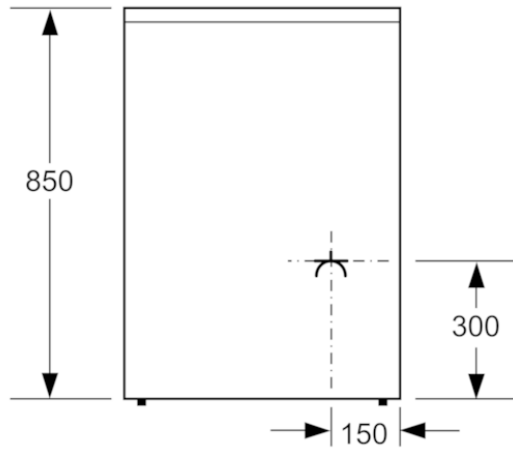

Verfügbare Farbvarianten

Technische Daten

Ausstattungsmerkmale

Bauform : Freistehend
Abmessungen des Gerätes (mm) : 850 x 600 x 600
Nettogewicht (kg) : 48,935
Bruttogewicht (kg) : 53,0
EAN-Nummer : 4242003699331

iQ300
Elektro-Standherd 60cm
HA422210 weiß

Maße in mm

Maße in mm

Maße in mm