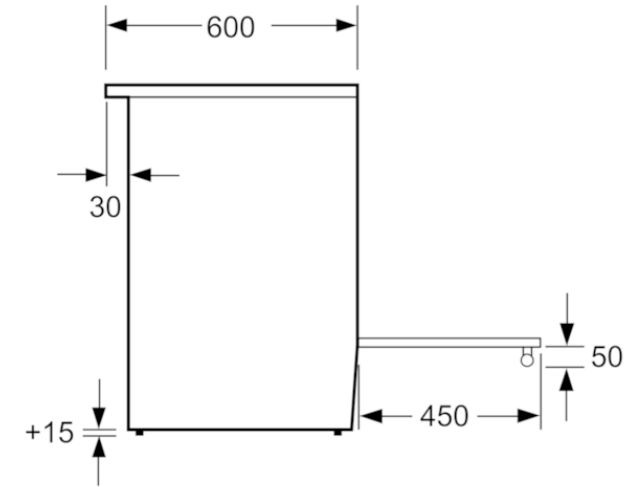

Verfügbare Farbvarianten

Technische Daten

Ausstattungsmerkmale

Bauform : Freistehend
Abmessungen des Gerätes (mm) : 850 x 600 x 600
Nettogewicht (kg) : 48,935
Bruttogewicht (kg) : 53,0
EAN-Nummer : 4242003699331

iQ300
Elektro-Standherd 60cm
HA422210 weiß

Maße in mm

Maße in mm

Maße in mm