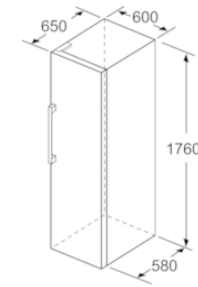

#### Maße

- Gerätegröße (H x B x T): 176,0 cm x 60,0 cm x 65,0 cm

##### Ausstattungsmerkmale

Thermometer-Gefrierabteil : Digital  
Beleuchtung : Nein  
Gerätetyp : Gefrierschrank  
Bauform : Freistehend  
Dekorrahmen/ -platte : Nicht möglich  
Frostfree System : Kühlschrank und Gefriergeräte  
Gerätehöhe (mm) : 1760  
Gerätebreite (mm) : 600  
Gerätetiefe (mm) : 650  
Abmessungen des verpackten Gerätes (mm) : 1850 x 760 x 670  
Nettogewicht (kg) : 71,7  
Bruttogewicht (kg) : 78,0  
Anschlusswert (W) : 90  
Absicherung (A) : 10  
Frequenz (Hz) : 50  
Approbationszertifikate : CE, VDE  
Länge Anschlusskabel (cm) : 230  
Türöffnung : rechts wechselbar  
Lagerung bei Stromausfall (h) : 25  
Gehäusefarbe/-material : weiß  
Warnsignal bei Fehlfunktion : Sichtbar und hörbar  
Abschließbare Tür : Nein  
Anzahl Auszüge (Stck) : 4  
Anzahl Gefrierfächer mit Klappen (Stck) : 0  
EAN-Nummer : 4242003804247

- a Höhe
- b Breite
- c Tiefe bei geschlossener Tür ohne Griff und ohne Abstandsteil
- d Tiefe des Schrank ohne Abstandsteil
- e Breite bei geöffneter Tür ohne Griff
- f Tiefe bei geöffneter Tür ohne Griff und ohne Abstandsteil

Maße in cm

Maße in mm