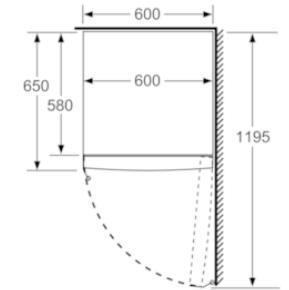

#### Maße

- Gerätegröße (H x B x T): 176,0 cm x 60,0 cm x 65,0 cm

- a Höhe
- b Breite
- c Tiefe bei geschlossener Tür ohne Griff und ohne Abstandsteil
- d Tiefe des Schrank ohne Abstandsteil
- e Breite bei geöffneter Tür ohne Griff
- f Tiefe bei geöffneter Tür ohne Griff und ohne Abstandsteil

Maße in cm

Maße in mm