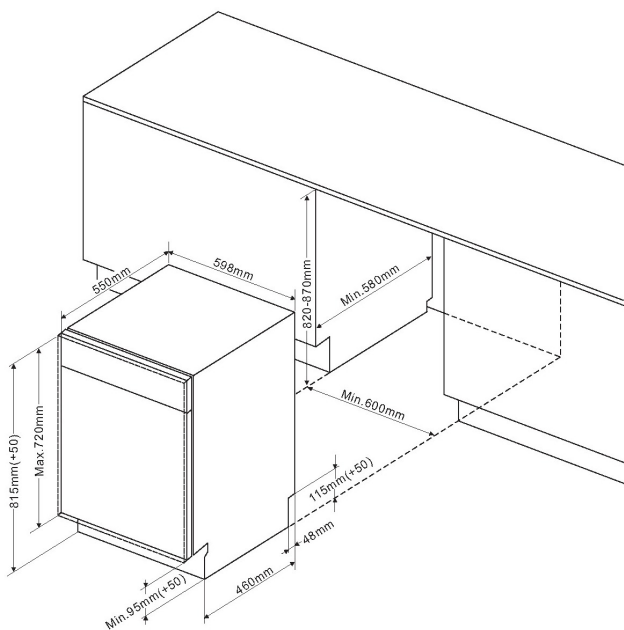

* Technisch bedingte Änderungen, Maß- und Farbabweichungen, Druckfehler und Irrtümer bleiben vorbehalten. Farbliche Abweichungen in den Abbildungen gegenüber den Original-Gerätefarben sind drucktechnisch bedingt.