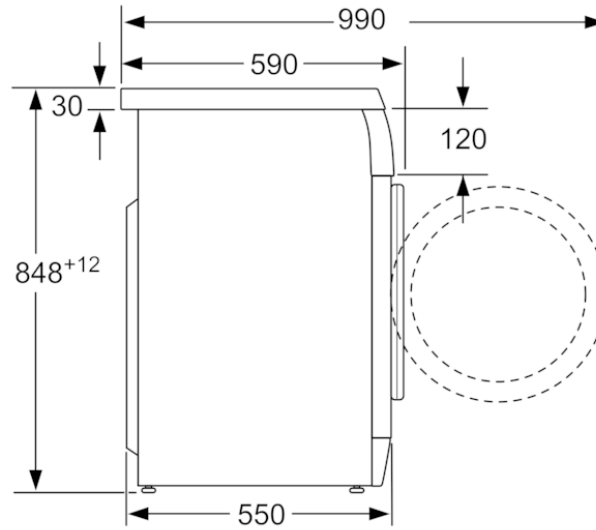

Verfügbare Farbvarianten

Technische Daten

Ausstattungsmerkmale

Bauform : Freistehend
 Höhe der Arbeitsplatte (mm) : 820
 Abmessungen des Gerätes : 848 x 598 x 550
 Nettogewicht (kg) : 69,023
 Anschlusswert (W) : 2300
 Absicherung (A) : 10
 Spannung (V) : 220-240
 Frequenz (Hz) : 50
 Approbationszertifikate : CE, VDE
 Länge Anschlusskabel (cm) : 160
 Waschwirkungsstufe : A
 Türanschlag : Links
 Rollen : Nein
 EAN-Nummer : 4242002877563

BOSCH

Serie | 4, Waschmaschine, Frontlader, 7 kg, 1400 U/min.
WAE282V7

Maße in mm

Maße in mm