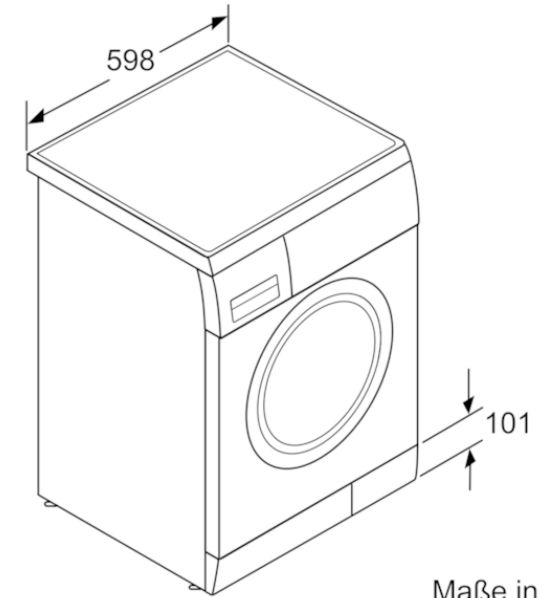

Verfügbare Farbvarianten

Technische Daten

Ausstattungsmerkmale

Bauform : Freistehend
 Höhe der Arbeitsplatte (mm) : 820
 Abmessungen des Gerätes : 848 x 598 x 550
 Nettogewicht (kg) : 69,023
 Anschlusswert (W) : 2300
 Absicherung (A) : 10
 Spannung (V) : 220-240
 Frequenz (Hz) : 50
 Approbationszertifikate : CE, VDE
 Länge Anschlusskabel (cm) : 160
 Waschwirkungsstufe : A
 Türanschlag : Links
 Rollen : Nein
 EAN-Nummer : 4242002877563

BOSCH

Serie | 4, Waschmaschine, Frontlader, 7 kg, 1400 U/min.
WAE282V7

Maße in mm

Maße in mm