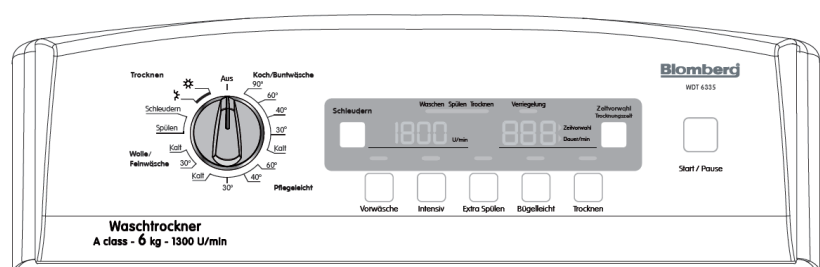

Kontrollfunktionen

- Großes Display
- Elektronische Programmablaufanzeige

EAN: 8690842338694

Technische Änderungen, Irrtum und Druckfehler vorbehalten