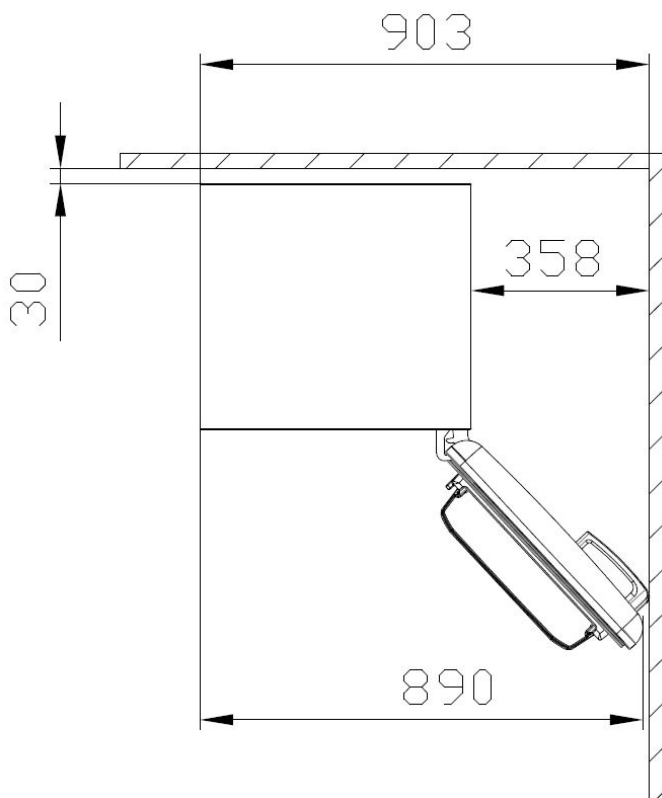

Gefrieren

- Abtauung: manuell
- 1 Eierrack
- 1 Eiswürfelbehälter

Technische Daten*

- Energieeffizienzklasse: A++
- Energieverbrauch: pro Jahr 131 kWh, in 24 h 0,36 kWh
- Gefrierleistung: 2,0 kg/24 h
- Lagerzeit bei Störung: 11 h
- Lautstärke: 41 dB(A) re1pW
- Gerätemaß (HxBxT): 860 x 550 x 615 mm
- Türanschlag rechts, wechselbar: Nein
- höhenverstellbare Vorderfüße
- Spannung/Frequenz: 220-240 V / 50 Hz
- Klimaklasse: ST
- Kabellänge mit Schukostecker: 155 cm
- Gewicht: 28,5 kg

EAN 4040729156127

Technische Daten

Modell / Art.-Nr.	KS 15612 T
Farbe	türkisblau
Griff - Material	Metall (verchromt)
Kategorie	Kühlschrank mit Gefrierfach, 86 cm
Sternekenzeichnung	4

Leistung

Energieeffizienzklasse 1)	A++
Energieverbrauch kWh/Jahr 2)	131
Energieverbrauch kWh/24 Std.	0,36
Nutzzinhalten gesamt (Liter)	106
Nutzzinhalten Kühlen / Gefrieren (Liter)	93 / 13
Gefrierleistung (kg/24 Std.) / Lagerzeit bei Störung (Std.)	2,0 / 11
Geräusch, IEC 704-3 (dB(A)re 1pW)	41
Klimaklasse	ST

Gefrierfach

Transparente Gefrierschubladen	-
Gefrierfach mit Klappe	-
Glasablagen im Gefrierfach	- / -
Gefrierkorb	-

Zubehör

Eiertablett	1
Eiswürfelbehälter	1

Technische Daten

Tischplatte abnehmbar	-
Gerätemaße H x B x T (mm)	860 x 550 x 615
Spannung (V) / Frequenz (Hz)	220-240 / 50
Kabellänge mit Schukostecker (cm)	155
Gewicht netto / brutto (kg)	28,5 / 31,5
Transportmaße HxBxT (mm)	920 x 580 x 740