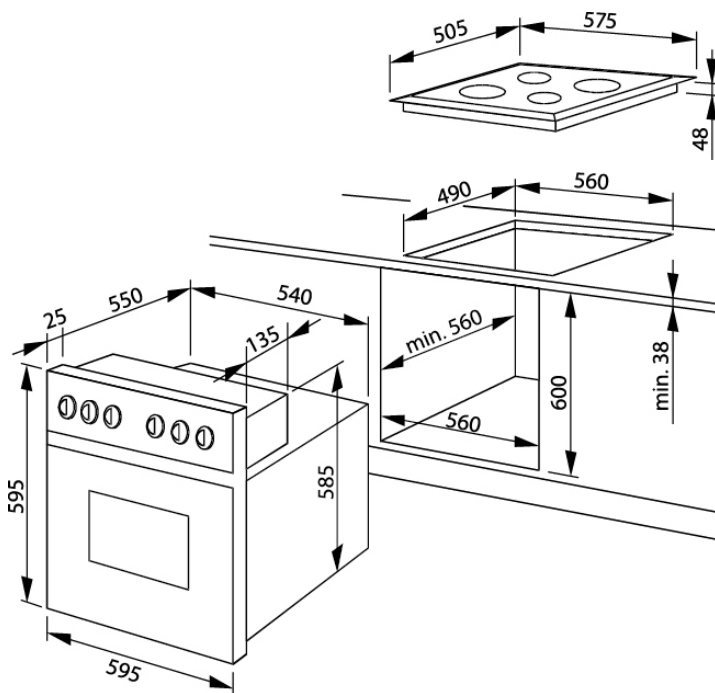

Technische Daten*

- Garraumvolumen: 65 Liter
- Backraummaße: 369 x 435 x 403 mm
- Anzahl der Garräume: 1, Wärmequelle: Elektro
- Energieeffizienzklasse: A
- Energieverbrauch konventionell: 0,99 kWh, Heißluft/Umluft: 0,87 kWh
- Lautstärke: 51 dB(A) re1pW
- Nischenmaß Backofen (HxBxT): 600 x 560 x min. 560 mm
- Ausschnittmaß Kochfeld (BxT): 560 x 490 mm
- Anschlusswert: 9,80 kW
- Spannung/Frequenz: 3N~ 400 V / 50 Hz
- Gewicht: 43,8 kg

EAN 4040729127615