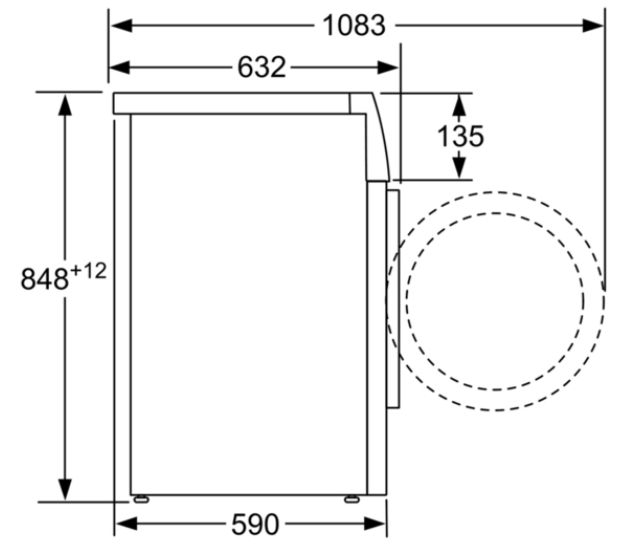

Ausstattung / Komfort

- Vollelektronische Einknopf-Bedienung für alle Wasch- und Spezialprogramme
 - Großes, übersichtliches LED-Display für Programmablauf, Temperaturwahl, max. Schleuderdrehzahl, Restzeitanzeige und 24 h Endezeitvorwahl, Beladungsempfehlung und Verbrauchsanzeige
 - Vario Trommel
 - Trommelvolumen: 65 l
 - 32 cm-Bullauge, silber-weiß mit 180° Türöffnungswinkel
 - BLDC-Motor
 - Anti Vibration Design - mehr Stabilität und Laufruhe
 - Aqua Stop mit Garantie
 - 3D-Aqua Spar-System
 - Stufenlose Mengenautomatik
 - Schaumerkennung
 - Unwuchtkontrolle
 - Selbstreinigungsschublade
 - Anzeige für Überdosierung
 - Flüssigwaschmitteleinsatz
 - Signal am Programmende
 - Kindersicherung
 - Komfortverschluss mit Metallverschlusshaken
- Technische Daten und Maße**
- Unterschiebbar ab 85 cm Nischenhöhe
 - Gerätemaße (H x B x T): 84,8 cm x 59,8 cm x 59,0 cm
- Zusatzdaten**
- Spannung: 220 - 240 V

Zubehör

Sonderzubehör

Verfügbare Farbvarianten

Technische Daten

Ausstattungsmerkmale

Bauform : Standgerät
Höhe der Arbeitsplatte (mm) : 850
Abmessungen des Gerätes : 848 x 598 x 590
Nettogewicht (kg) : 72,0
Anschlusswert (W) : 2300
Absicherung (A) : 10
Spannung (V) : 220-240
Frequenz (Hz) : 50
Approbationszertifikate : CE, VDE
Länge Anschlusskabel (cm) : 175
Waschwirkungsklasse : A
Türanschlag : Links
Rollen : Nein
EAN-Nummer : 4242004204657

CWF14W40
Waschmaschine

Maße in mm

Maße in mm