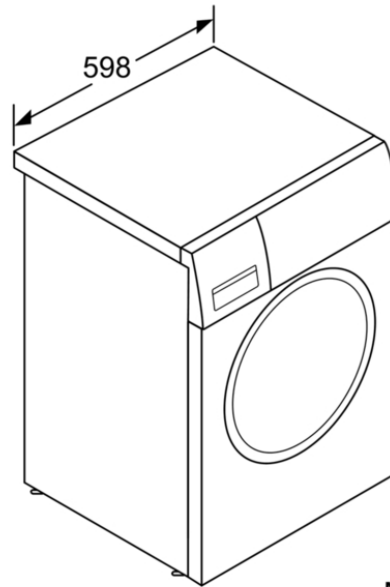

CWF14W40
Waschmaschine

Maße in mm